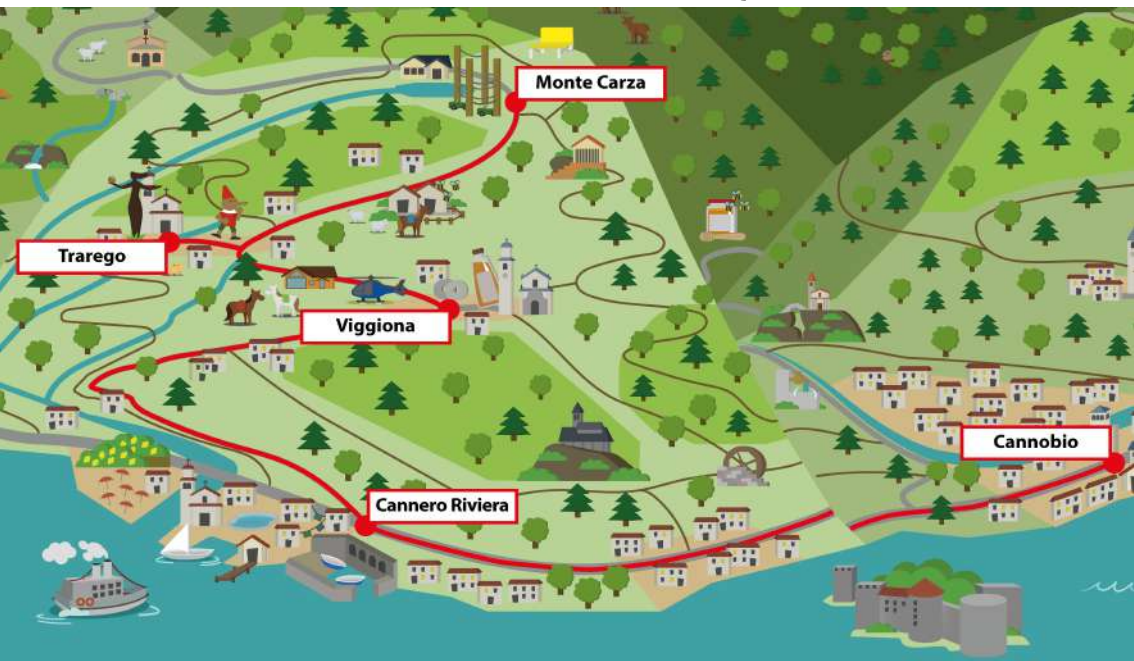

# SUMMER BUS SERVICE

CANNOBIO > CANNERO > M.TE CARZA BIG BENCH > TRAREGO > CANNERO > CANNOBIO

TUTTE LE DOMENICHE DAL 18 GIUGNO AL 3 SETTEMBRE (COMPRESI)

JEDEN SONNTAG VOM 18. JUNI BIS 3. SEPTEMBER (VERSTANDEN)

## ANDATA - HINFAHRT

09.30 Cannobio  
 09.40 Cannero Riviera   
 10.05 Monte Carza - **Big Bench**  
 10.15 Trarego  
  
 10.20 Trarego  
 10.40 Cannero Riviera - **Lido**  
 10.50 Cannobio - **Mercato**

## RITORNO - RÜCKFAHRT

16.40 Cannobio - **Mercato**  
 16.50 Cannero Riviera - **Lido**  
 17.10 Trarego  
  
 17.15 Trarego  
 17.25 Monte Carza - **Big Bench**  
 17.50 Cannero Riviera   
 18.00 Cannobio

 **Luino (8.45) - Cannero R. (9.00)**

 **Cannero R. (18.10) - Luino (18.55)**

*Biglietto a bordo 3,00€ A/R - Fahrkarte an Bord 3,00€ H/R*